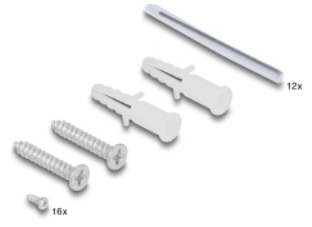

Z kasetą na spawy

Zintegrowana kasetka spawów pozwala na czyste poprowadzenie poszczególnych włókien, zapewniając optymalną transmisję sygnałów optycznych. Ponadto kasetka jest idealna do spawania mechanicznego i elektrycznego.

Numer artykułu 67032

EAN: 4043619670321

Kraj pochodzenia: China

Opakowanie: Box

Szczegóły techniczne

- Skrzynka światłowodowa do montażu naściennego
- 8 sloty do połączeń SC Simplex
- Doprowadzenie kabla z tyłu
- Z kasetą na spawy
- Kolor: czarny
- Materiał obudowy: metal
- Wymiary (DxSxW): ok. 249,0 x 131,5 x 38,7 mm

Zawartość opakowania

- Łącznica światłowodowa
- 12 x rurka termokurczliwa
- 16 x śruby 65,9 x 2,2 mm
- 2 x śruby 24,2 x 4,0 mm
- 2 x szpilka

Zdjęcia

General

Mounting type:	Montaż naścienny
----------------	------------------

Physical characteristics

Materiał obudowy:	metal
Długość:	249,0 mm
Width:	131,5 mm
Height:	38,7 mm
Kolor:	czarny