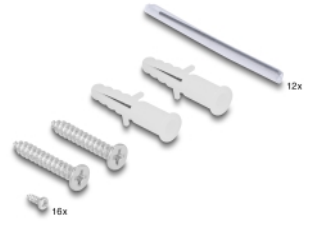

Delock Stolna priključna kutija s optičkim vlaknima s 8 priključaka za 8 x SC Simplex

Opis

Kutija tvrtke Delock s optičkim vlaknima može primiti 8 SC Simplex spojnice i može se koristiti za montažu na zid. Sa stražnje strane nalaze se 2 kabela ulaza za prolaz optičkih vlakana.

S ladicom za spajanje

Integrirana kazeta za spajanje omogućuje čisto usmjeravanje pojedinačnih vlakana, osiguravajući optimalan prijenos optičkih signala. Osim toga, ladica je savršena za mehaničko spajanje i spajanje fuzijom.

Predmet br. 67032

EAN: 4043619670321

Zemlja podrijetla: China

Pakiranje: Kutija

Tehnički podaci

- Kutija s optičkim vlaknima za montažu na zid
- 8 utora za SC Simplex spojke
- Uvodnica kabela sa stražnje strane
- S ladicom za spajanje
- Boja: crno
- Materijal kućišta: metalna
- Mjere (DxŠxV): oko 249,0 x 131,5 x 38,7 mm

Sadržaj pakiranja

- Priključna kutija s optičkim vlaknima
- 12 x termoskupljajuće crijevo
- 16 x vijka 65,9 x 2,2 mm
- 2 x vijka 24,2 x 4,0 mm
- 2 x tiple

Slike

General

| | |
|----------------|---------------------|
| Mounting type: | Postavljanje na zid |
|----------------|---------------------|