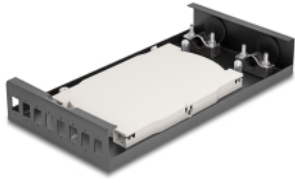

Delock Stolna priključna kutija s optičkim vlaknima s 8 priključaka za 8 x SC Simplex

Opis

Kutija tvrtke Delock s optičkim vlaknima može primiti 8 SC Simplex spojnice i može se koristiti za montažu na zid. Sa stražnje strane nalaze se 2 kabela ulaza za prolaz optičkih vlakana.

S ladicom za spajanje

Integrirana kazeta za spajanje omogućuje čisto usmjeravanje pojedinačnih vlakana, osiguravajući optimalan prijenos optičkih signala. Osim toga, ladica je savršena za mehaničko spajanje i spajanje fuzijom.

Predmet br. 67032

EAN: 4043619670321

Zemlja podrijetla: China

Pakiranje: Kutija

Tehnički podaci

- Kutija s optičkim vlaknima za montažu na zid
- 8 utora za SC Simplex spojke
- Uvodnica kabela sa stražnje strane
- S ladicom za spajanje
- Boja: crno
- Materijal kućišta: metalna
- Mjere (DxŠxV): oko 249,0 x 131,5 x 38,7 mm

Sadržaj pakiranja

- Priključna kutija s optičkim vlaknima
- 12 x termoskupljajuće crijevo
- 16 x vijka 65,9 x 2,2 mm
- 2 x vijka 24,2 x 4,0 mm
- 2 x tiple

Slike

General

| | |
|----------------|---------------------|
| Mounting type: | Postavljanje na zid |
|----------------|---------------------|