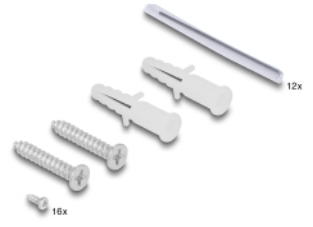

Με κασέτα σύνδεσης

Η ενσωματωμένη κασέτα σύνδεσης επιτρέπει την καθαρή δρομολόγηση μεμονωμένων ινών, διασφαλίζοντας τη βέλτιστη μετάδοση οπτικών σημάτων. Επιπρόσθετα, η κασέτα είναι ιδανική για μηχανική ένωση και ένωση με τήξη.

Αρ. προϊόντος 67032

EAN: 4043619670321

Χώρα προέλευσης: China

Συσκευασία: Συσκευασία

Προδιαγραφές

- Κυτίο οπτικής ίνας για τοποθέτηση σε τοίχο
- 8 υποδοχές για σύζευξη SC Simplex
- Τροφοδοσία καλωδίου πλευρικά
- Με κασέτα σύνδεσης
- Χρώμα: μαύρο
- Υλικό περιβλήματος: μεταλλική
- Διαστάσεις (ΜxΠxΥ): περ. 249,0 x 131,5 x 38,7 mm

Περιεχόμενα συσκευασίας

- Κουτί σύνδεσης οπτικών ινών
- 12 x Θερμοσυστελλόμενος σωλήνας
- 16 x βίδες 65,9 x 2,2 mm
- 2 x βίδες 24,2 x 4,0 mm
- 2 x πείρος

Εικόνες

General

Mounting type:	Τοποθέτηση σε τοίχο
----------------	---------------------

Physical characteristics

Υλικό περιβλήματος:	μέταλλο
Μήκος:	249,0 mm
Width:	131,5 mm
Height:	38,7 mm
Χρώμα:	μαύρο