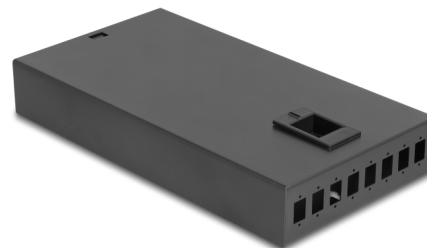

Delock Επιτραπέζιο Κιβώτιο Ακροδεκτών Οπτικής Ίνας 8 Θυρών για 8 x SC Simplex

Περιγραφή

Αυτό το κυτίο οπτικής ίνας της Delock μπορεί να φιλοξενήσει 8 SC Simplex ζεύκτες και μπορεί να χρησιμοποιηθεί για τοποθέτηση σε τοίχο. Πλευρικά υπάρχουν 2 υποδοχές καλωδίων για την διαμέσου τροφοδοσία των οπτικών ινών.

Με κασέτα σύνδεσης

Η ενσωματωμένη κασέτα σύνδεσης επιτρέπει την καθαρή δρομολόγηση μεμονωμένων ινών, διασφαλίζοντας τη βέλτιστη μετάδοση οπτικών σημάτων. Επιπρόσθετα, η κασέτα είναι ιδανική για μηχανική ένωση και ένωση με τήξη.

Αρ. προϊόντος 67032

EAN: 4043619670321

Χώρα προέλευσης: China

Συσκευασία: Συσκευασία

Προδιαγραφές

- Κυτίο οπτικής ίνας για τοποθέτηση σε τοίχο
- 8 υποδοχές για σύζευξη SC Simplex
- Τροφοδοσία καλωδίου πλευρικά
- Με κασέτα σύνδεσης
- Χρώμα: μαύρο
- Υλικό περιβλήματος: μεταλλική
- Διαστάσεις (ΜxΠxΥ): περ. 249,0 x 131,5 x 38,7 mm

Physical characteristics

Υλικό περιβλήματος:	μέταλλο
Μήκος:	249,0 mm
Width:	131,5 mm
Height:	38,7 mm
Χρώμα:	μαύρο