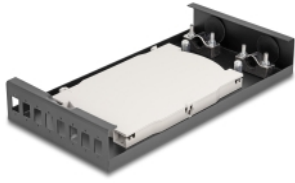

Delock Caja de terminales de escritorio de fibra óptica de 8 puertos para 8 x SC Simplex

Descripción

La caja de fibra óptica de Delock puede acomodar 8 acopladores SC Simplex y se puede utilizar para montaje en pared. En la parte trasera hay 2 entradas de cable para el paso de las fibras ópticas.

Con casete de empalme

El casete de empalme integrado permite el enrutamiento limpio de fibras individuales, lo que garantiza una transmisión óptima de las señales ópticas. Además, el casete es perfecto para empalmes mecánicos y empalmes por fusión.

Número de elemento 67032

EAN: 4043619670321

Pais de origen: China

Paquete: Box

Detalles técnicos

- Caja de fibra óptica para montaje en pared
- 8 ranuras para acoplamientos SC Simplex
- Alimentación de cable en la parte trasera
- Con casete de empalme
- Color: negro
- Material de la carcasa: metal
- Dimensiones (LxANxAL): aprox. 249,0 x 131,5 x 38,7 mm

Contenido del paquete

- Caja de conexión de fibra óptica
- 12 x tubo termorretráctil
- 16 x tornillo 65,9 x 2,2 mm
- 2 x tornillo 24,2 x 4,0 mm
- 2 x clavija

Image

General

Mounting type:	Instalación en pared
----------------	----------------------