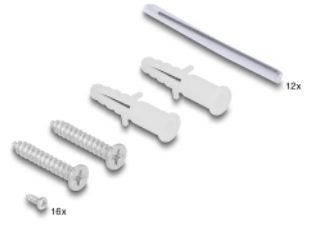

Con casete de empalme

El casete de empalme integrado permite el enrutamiento limpio de fibras individuales, lo que garantiza una transmisión óptima de las señales ópticas. Además, el casete es perfecto para empalmes mecánicos y empalmes por fusión.

Número de elemento 67032

EAN: 4043619670321

Pais de origen: China

Paquete: Box

Detalles técnicos

- Caja de fibra óptica para montaje en pared
- 8 ranuras para acoplamientos SC Simplex
- Alimentación de cable en la parte trasera
- Con casete de empalme
- Color: negro
- Material de la carcasa: metal
- Dimensiones (LxANxAL): aprox. 249,0 x 131,5 x 38,7 mm

Contenido del paquete

- Caja de conexión de fibra óptica
- 12 x tubo termorretráctil
- 16 x tornillo 65,9 x 2,2 mm
- 2 x tornillo 24,2 x 4,0 mm
- 2 x clavija

Image

General

Mounting type:	Instalación en pared
----------------	----------------------

Physical characteristics

Material de la carcasa:	metal
Longitud:	249,0 mm
Width:	131,5 mm
Height:	38,7 mm
Color:	negro