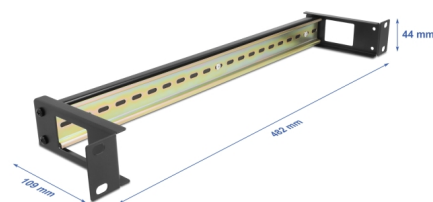

Delock Panou cu șină DIN de 19" cu intrare laterală pentru cabluri 1U negru

Descriere scurta

Acest panou pentru șină DIN de la Delock poate fi montat într-un dulap de 19" și poate fi utilizat ca sistem de montare, de exemplu, pentru surse de alimentare, terminale cu șuruburi și module de interfață.

Cu intrare cablu lateral

Pe partea laterală, panoul este prevăzut cu o deschidere pentru a permite accesul ușor la cabluri.

**Nr. 67031**

EAN: 4043619670314

Țara de origine: China

Pachet: Box

Detalii tehnice

- Pentru montare în cabinet de rețea 19", 1U
- Șină DIN 35 mm
- Cu intrare cablu lateral
- Material: metal
- Culoare: negru
- Dimensiunii (LxlxI): aprox. 482,6 x 109,0 x 44,4 mm

Pachetul contine

- Panou pentru șină DIN 19"
- 4 x Șuruburi
- 4 x piulițe cușcă
- 4 x Șaibă

Imagini

General

Mounting type:	19 in
----------------	-------

Physical characteristics

Material:	metal
Lungime:	482,6 mm
Width:	109 mm
Height:	44,4 mm
Colour:	negru