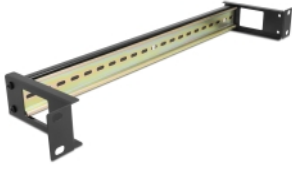

Delock Panou cu șină DIN de 19" cu intrare laterală pentru cabluri 1U negru

Descriere scurta

Acest panou pentru șină DIN de la Delock poate fi montat într-un dulap de 19" și poate fi utilizat ca sistem de montare, de exemplu, pentru surse de alimentare, terminale cu șuruburi și module de interfață.

Cu intrare cablu lateral

Pe partea laterală, panoul este prevăzut cu o deschidere pentru a permite accesul ușor la cabluri.

**Nr. 67031**

EAN: 4043619670314

Țara de origine: China

Pachet: Box

Detalii tehnice

- Pentru montare în cabinet de rețea 19", 1U
- Șină DIN 35 mm
- Cu intrare cablu lateral
- Material: metal
- Culoare: negru
- Dimensiunii (LxlxI): aprox. 482,6 x 109,0 x 44,4 mm

Pachetul contine

- Panou pentru șină DIN 19"
- 4 x Șuruburi
- 4 x piulițe cușcă
- 4 x Șaibă

Imagini

General

Mounting type:	19 in
----------------	-------

Physical characteristics

Material:	metal
Lungime:	482,6 mm
Width:	109 mm
Height:	44,4 mm
Colour:	negru