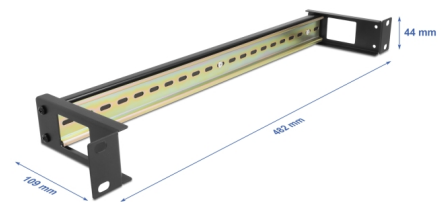

Delock 19" DIN tračnica ploča s bočnim ulazom za kabel 1U crna

Opis

DIN vodilica tvrtke Delock može se ugraditi u 19-inčni ormarić i može se koristiti kao montažni sustav, npr. za napajanje, navojne priključke i module sučelja.

S bočnim ulazom za kabel

Na bočnoj strani, ploča je opremljena otvorom za lak pristup kabeleu.

Predmet br. 67031

EAN: 4043619670314

Zemlja podrijetla: China

Pakiranje: Kutija

Tehnički podaci

- Za ugradnju u 19" mrežno kućište, 1U
- DIN vodilica od 35 mm
- S bočnim ulazom kabela
- Materijal: metal
- Boja: crno
- Mjere (DxŠxV): oko 482,6 x 109,0 x 44,4 mm

Sadržaj pakiranja

- 19" ploča s DIN vodilicom
- 4 x Vijci
- 4 x kavezne matice
- 4 x podloška

Slike

General

Mounting type:	19 in
----------------	-------

Physical characteristics

Materijal:	metal
Duljina:	482,6 mm
Width:	109 mm
Height:	44,4 mm
Boja:	crne