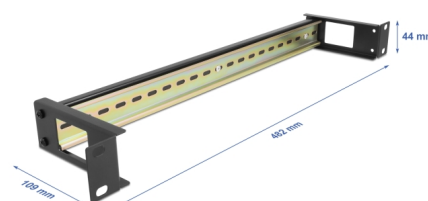

Delock 19" Panel na lištu DIN s bočním vstupem pro kabel, 1U, černý

Popis

Tento kolejnicový panel dle normy DIN, značky Delock, lze namontovat do skříně rozměru 19" a používat jej jako montážní systém například pro napájecí zařízení, šroubové koncovky a moduly rozhraní.

S bočním vstupem pro kabel

Na boční straně je panel vybaven otvorem umožňujícím snadný přístup pro kabel.

Číslo produktu 67031

EAN: 4043619670314

Země původu: China

Balení: Box

Technické detaily

- K montáži do síťové skříně rozměru 19", 1U
- DIN lišta, rozměr 35 mm
- S bočním vstupem pro kabel
- Materiál: kov
- Barva: černá
- Rozměry (DxŠxV): cca. 482,6 x 109,0 x 44,4 mm

Obsah balení

- Kolejnicový panel rozměru 19" dle DIN
- 4 x Šroubky
- 4 x klecové matice
- 4 x podložka

Příslušenství

General

Mounting type:	19 in
----------------	-------

Physical characteristics

Materiál:	kov
Délka:	482,6 mm
Width:	109 mm
Height:	44,4 mm
Barva:	černá