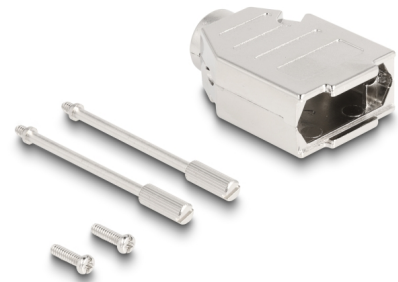

# Delock D-Sub-hus för 9-stifts hane / hona

## Beskrivning

Hölje från Delock som kan användas för gör-det-själv-installation av D-Sub 9-anslutningar för att skydda dem från smuts eller skada.

## Specifikationer

- Passar för D-Sub9 hane och hona-anslutningar
- Med kabelutgång för rund kabel
- För kabeldiameter: 11 mm
- Höljets material: plast
- Mått (LxBxH): ca 46 x 31 x 16 mm

### Physical characteristics

Höljets material:	Plast
Längd:	46 mm
Width:	31 mm
Height:	16 mm
Kabeldiameter:	11 m