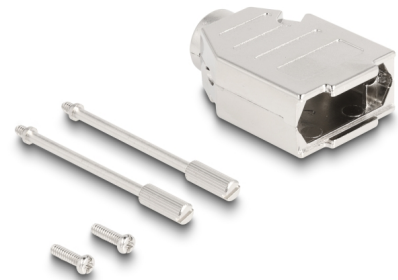

# Delock Obudowa D-Sub na 9-pinowe złącze męskie / żeńskie

## Opis

Obudowa Delock nadaje się złączy hobbystycznych instalacji D-Sub-D 9 dla ochrony przez zabrudzeniem.

## Szczegóły techniczne

- Nadają się do męskich i żeńskich złączy D-Sub9
- Z wyjściem na kabel okrągły
- Dla średnicy kabla: 11 mm
- Materiał obudowy: tworzywo sztuczne
- Wymiary (DxSxW): ok. 46 x 31 x 16 mm

## Physical characteristics

Materiał obudowy:	Plastik
Długość:	46 mm
Width:	31 mm
Height:	16 mm
Średnica kabla:	11 m