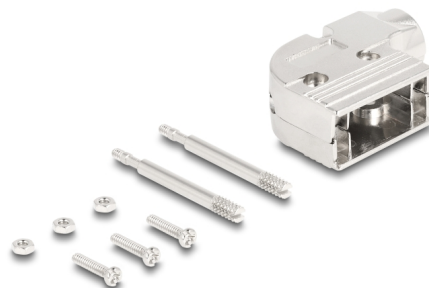

Delock Logement D-Sub pour 9 broches mâle / femelle angulé 90°

Description

Ce logement de Delock peut être utilisé pour l'installation de D-Sub à 9 connecteurs pour les protéger de la saleté et des dommages.

N° produit 67023

EAN: 4043619670239

Pays d'origine: Taiwan,
Republic of China

Emballage: Poly bag

Détails techniques

- Approprié pour connecteurs D-Sub 9 mâles et femelles
- Avec sortie pour câble rond
- Pour des câbles de 6 à 11 mm de diamètre
- 2 orifices de montage
- Pas du trou de vis : env. 25 mm
- Matériau du boîtier : plastique
- Dimensions (LxIxH) : env. 47 x 33 x 16 mm

Contenu de l'emballage

- Logement
- 2 x vis de verrouillage
- 3 x vis
- 3 x écrous

Image

Physical characteristics

Matériau du boîtier :	Plastique
Longueur:	47 mm
Width:	33 mm
Height:	16 mm
Diamètre du câble:	6 - 11 mm