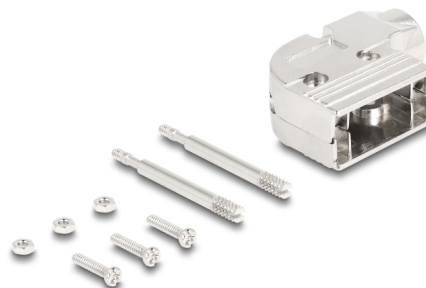

# Delock Carcasa D-Sub para 9 clavijas macho / hembra en ángulo de 90

## Descripción

Esta carcasa de Delock se puede utilizar para la instalación de conectores D-Sub 9 para protegerlos de la suciedad y los daños.

## Detalles técnicos

- Adecuado para conectores macho y hembra D-Sub9
- Con salida de cable para cable redondo
- Para diámetros de cable de 6 - 11 mm
- 2 orificios de montaje
- Avance del orificio del tornillo: 25 mm aproximadamente
- Material de la carcasa: plástico
- Dimensiones (LxANxAL): aprox. 47 x 33 x 16 mm

### Physical characteristics

Material de la carcasa:	Plástico
Longitud:	47 mm
Width:	33 mm
Height:	16 mm
Diámetro del cable:	6 - 11 mm