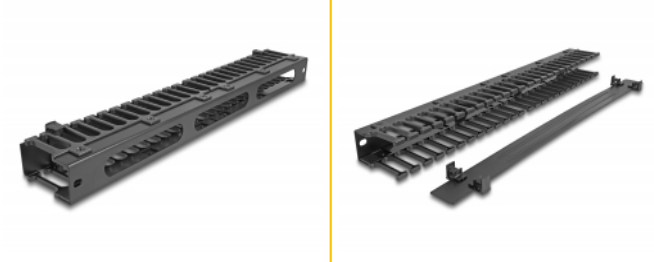

Delock Panou de rutare pentru managementul cablurilor de 19" cu 3 deschideri 1U negru

Descriere scurta

Acest panou de gestionare a direcției de la Delock se potrivește pentru instalarea într-o stație de încărcare de 19".

Capac detașabil pentru o gestionare optimă a cablurilor

Partea frontală detașabilă ascunde cablurile libere și le protejează de deteriorare.

Cu intrare pentru cablu

Pe partea din spate, panoul de patch-uri este echipat cu trei deschideri pentru a permite accesul ușor la cablu și rutarea ordonată a cablurilor.

Nr. 67022

EAN: 4043619670222

Țara de origine: China

Pachet: Box

Detalii tehnice

- Pentru montare în cabinet de rețea 19", 1U
- Capac detașabil
- Față cu trei deschideri (120 x 20 mm)
- Culoare: negru
- Material: metal / plastic
- Dimensiunii (LxIxI): aprox. 482,6 x 71,1 x 42,5 mm

Pachetul contine

- Panou de gestionare a direcției a 19"

Imagini

General

Mounting type:	19 in
----------------	-------

Physical characteristics

Material:	metal / plastic
Lungime:	482,6 mm
Width:	71,1 mm
Height:	42,5 mm
Colour:	negru