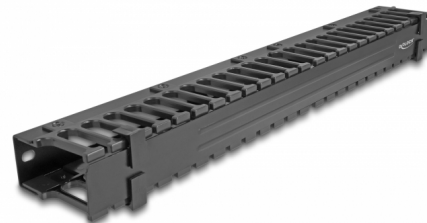

Delock Πίνακας Διαχείρισης Δρομολόγησης Καλωδίων 19" με 3 ανοίγματα 1U σε μαύρο χρώμα

Περιγραφή

Αυτός ο πίνακας δρομολόγησης της Delock είναι κατάλληλος για εγκατάσταση σε κουτί δικτύου 19".

Κατάλληλη τακτοποίηση καλωδίων

Τα καλώδια δικτύου περνούν από το μπροστινό στο πλαϊνό σημείο, ώστε η θέα των καλωδίων στο εσωτερικό του κυτίου δικτύου να μπλοκάρεται και το κυτίο να αφήνει μια γενική αίσθηση τακτοποίησης.

Αφαιρούμενο κάλυμμα για βέλτιστη διαχείριση καλωδίων

Ο αφαιρούμενος μπροστινός πίνακας κρύβει τα ανοιχτά καλώδια και τα προστατεύει από τη φθορά.

Με είσοδο καλωδίου

Στην πίσω πλευρά, ο κατανεμητής είναι εξοπλισμένος με τρία ανοίγματα για να επιτρέπει την εύκολη πρόσβαση και την σε τάξη δρομολόγηση καλωδίων.

Αρ. προϊόντος 67022

EAN: 4043619670222

Χώρα προέλευσης: China

Συσκευασία: Συσκευασία

Προδιαγραφές

- Για τοποθέτηση σε θάλαμο δικτύου 19", 1U
- Αφαιρούμενο κάλυμμα
- Εμπρόσθιο μέρος με τρία ανοίγματα (120 x 20 χιλ.)
- Χρώμα: μαύρο
- Υλικό: μέταλλο / πλαστικό
- Διαστάσεις (ΜxΠxΥ): περ. 482,6 x 71,1 x 42,5 mm