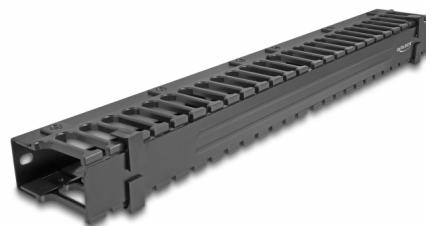

### Disposition correcte des câbles

Les câbles du réseau sont simplement dirigés de l'avant vers l'arrière, ainsi, la vue sur les câbles à l'intérieur de l'armoire de réseau est bloquée, et l'armoire de réseau donne l'impression générale d'être bien ordonnée.

### Couvercle amovible pour une gestion optimale des câbles

Le capot amovible de la goulotte cache les câbles et les protège des dommages.

### Avec entrée de câbles

Sur l'arrière, le panneau de distribution est équipé de trois ouvertures permettant l'accès facile des câbles et leur routage clair.

**N° produit 67022**

EAN: 4043619670222

Pays d'origine: China

## Détails techniques

- Pour le montage d'une cabine de réseau 19", 1U
- Capot amovible
- Avant avec trois ouvertures (120 x 20 mm)
- Couleur : noir
- Matière : métal / plastique
- Dimensions (LxlxH) : env. 482,6 x 71,1 x 42,5 mm