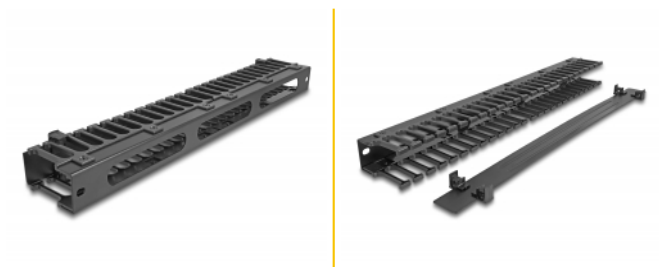

Delock Směrovací panel se třemi otvory pro správu kabelů, rozměru 19", 1U, černý

Popis

Tento spojovací panel značky Delock je vhodný k instalaci do síťové skřínky rozměru 19".

Správné položení kabelů

Síťové kabely jsou prostě vyvedeny z přední strany na zadní, aby byl zablokován pohled na kabely uvnitř síťové skříně a aby síťová skříň jako taková působila upraveným dojmem.

Snímatelný kryt pro optimální správu kabelu

Snímatelný přední panel skrývá odkryté kabely a chrání je před poškozením.

S kabelovou průchodkou

Na zadní straně je spojovací panel vybaven třemi otvory umožňujícími snadný přístup kabelů a spořádané uložení kabelů.

Číslo produktu 67022

EAN: 4043619670222

Země původu: China

Balení: Box

Technické detaily

- K montáži do síťové skříně rozměru 19", 1U
- Vyjímatelný kryt
- Přední strana se třemi otvory (120 x 20 mm)
- Barva: černá
- Materiál: kov / plast
- Rozměry (DxŠxV): cca. 482,6 x 71,1 x 42,5 mm

Obsah balení

- Spojovací panel rozměru 19"

Příslušenství

General

Mounting type:	19 in
----------------	-------

Physical characteristics

Materiál:	kovová / plast
Délka:	482,6 mm
Width:	71,1 mm
Height:	42,5 mm
Barva:	černá