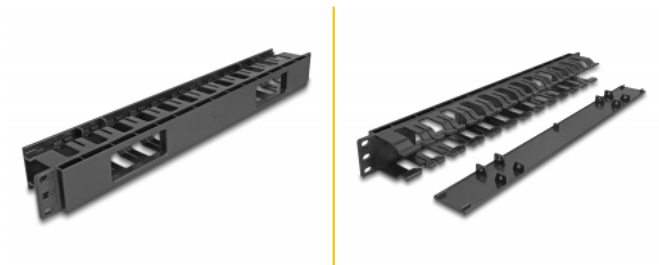

Delock 19" ploča za usmjeravanje i organiziranje kabela s 2 otvora 1U crna plastika

Opis

Ova ploča za usmjeravanje tvrtke Delock prikladna je za ugradnju u 19" mrežno kućište.

Pravilno polaganje kabela

Kabeli se lako provlače s prednje strane prema natrag, pa je pregled kabela unutar mrežnog kućišta blokiran, a mrežno kućište pruža dojam čistoće i urednosti.

Uklonjivi poklopac za optimalno slaganje kabela

Uklonjiva prednja ploča sakriva otvorene kabele i štiti ih od oštećenja.

S kablaskim ulazom

Na stražnjoj strani, patch ploča opremljena je dvama otvorima kako bi se omogućio lak pristup kabele i pravilno usmjeravanje kabela.

Predmet br. 67021

EAN: 4043619670215

Zemlja podrijetla: China

Pakiranje: Kutija

Tehnički podaci

- Za ugradnju u 19" mrežno kućište, 1U
- Uklonjiv poklopac
- Prednja strana s dva otvora (77 x 28 mm)
- Boja: crno
- Materijal: plastika
- Mjere (DxŠxV): oko 482,6 x 65,5 x 44,0 mm

Sadržaj pakiranja

- 19" ploča za usmjeravanje

Slike

General

Mounting type:	19 in
----------------	-------

Physical characteristics

Materijal:	Plastika
Duljina:	482,6 mm
Width:	65,5 mm
Height:	44,0 mm
Boja:	crne