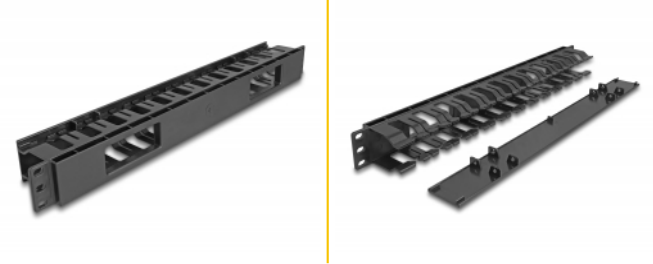

Delock Goulotte de gestion de câbles 19" avec 2 ouvertures, 1 unité, noire plastique

Description

Cette goulotte de Delock est appropriée pour être installée dans une armoire de réseau 19".

Disposition correcte des câbles

Couvercle amovible pour une gestion optimale des câbles

Le capot amovible de la goulotte cache les câbles et les protège des dommages.

Avec entrée de câbles

Sur l'arrière, le panneau de distribution est équipé de deux ouvertures permettant l'accès facile des câbles et leur routage clair.

N° produit 67021

EAN: 4043619670215

Pays d'origine: China

Emballage: Box

Détails techniques

- Pour le montage d'une cabine de réseau 19", 1U
- Capot amovible
- Panneau avec deux ouvertures (77 x 28 mm)
- Couleur : noir
- Matériaux : plastique
- Dimensions (LxlxH) : env. 482,6 x 65,5 x 44,0 mm

Contenu de l'emballage

- Goulotte 19"

Image

General

Mounting type:	19 in
----------------	-------

Physical characteristics

Matériaux:	Plastique
Longueur:	482,6 mm
Width:	65,5 mm
Height:	44,0 mm
Couleur:	noir