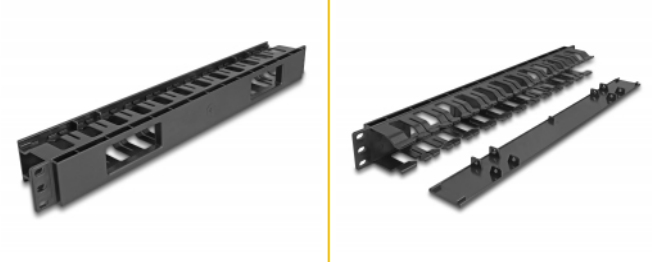

Abbildungen