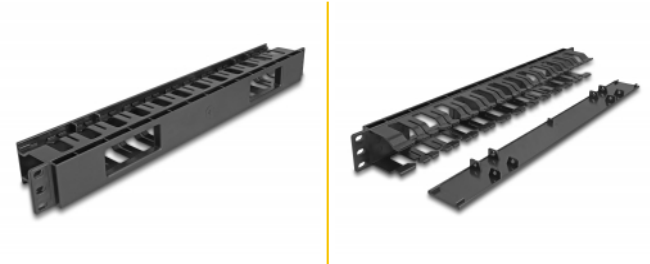

Delock Spojovací panel pro správu kabelů, rozměr 19", se 2 otvory, 1U, černý plast

Popis

Tento spojovací panel značky Delock je vhodný k instalaci do síťové skřínky rozměru 19".

Správné položení kabelů

Síťové kabely jsou prostě vyvedeny z přední strany na zadní, aby byl zablokován pohled na kabely uvnitř síťové skříně a aby síťová skříň jako taková působila upraveným dojmem.

Snímatelný kryt pro optimální správu kabelu

Snímatelný přední panel skrývá odkryté kabely a chrání je před poškozením.

S kabelovou průchodkou

Na zadní straně je spojovací panel vybaven dvěma otvory umožňujícími snadný přístup kabelů a spořádané uložení kabelů.

Číslo produktu 67021

EAN: 4043619670215

Země původu: China

Balení: Box

Technické detaily

- K montáži do síťové skříně rozměru 19", 1U
- Vyjímatelný kryt
- Přední část se dvěma otvory (77 x 28 mm)
- Barva: černá
- Materiál: plast
- Rozměry (DxŠxV): cca. 482,6 x 65,5 x 44,0 mm

Obsah balení

- Spojovací panel rozměru 19"

Příslušenství

General

Mounting type:	19 in
----------------	-------

Physical characteristics

Materiál:	Plastová
Délka:	482,6 mm
Width:	65,5 mm
Height:	44,0 mm
Barva:	černá