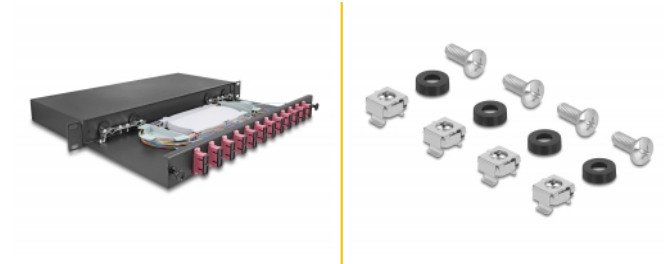

Delock 19" skrzynka światłowodowa 12 x SC Duplex OM4 1U pełny montaż

Opis

Ta wstępnie zmontowana skrzynka do spajania światłowodów firmy Delock może być montowana w 19" szafie typu rack i idealnie nadaje się do szybkiego i bezpiecznego konfigurowania sieci światłowodowej w budynkach.

Pełny montaż

Skrzynka światłowodowa wyposażona jest w 12 sprzęgaczy SC Duplex i wyposażona w 24 pigtaile, które są już umieszczone w kasecie spawów.

Z szufladą

Panel przedni można wyciągnąć, co umożliwia pracę po obu stronach złączek bez zdejmowania pokrywy.

Uwaga

The pigtails are not ready for splicing.

Numer artykułu 67008

EAN: 4043619670086

Kraj pochodzenia: China

Opakowanie: Box

Szczegóły techniczne

- Do montowania w szafie 19", 1U
- Skrzynka połączeniowa z 12 x złączkami SC Duplex
- Wsuwana szuflada
- Z kasetą na spawy
- Pigtaile OM4
- Światłowód: 50/125 µm
- Materiał osłony kabla: LSOH
- Długość kabla: ok. 1,5 m
- Obudowa kolor: czarny
- Materiał obudowy: metal
- Wymiary (DxSxW): ok. 482 x 220 x 44 mm

Zawartość opakowania

- Skrzynka światłowodowa 19"
- 4 x śruby
- 4 x nakrętka klatkowa
- 4 x podkładka

Zdjęcia

General

Mounting type:	19 in
----------------	-------

Physical characteristics

Obudowa kolor:	czarny
Materiał obudowy:	metal
Długość kabla:	1,5 m
Długość:	482 mm
Width:	220 mm
Height:	44 mm