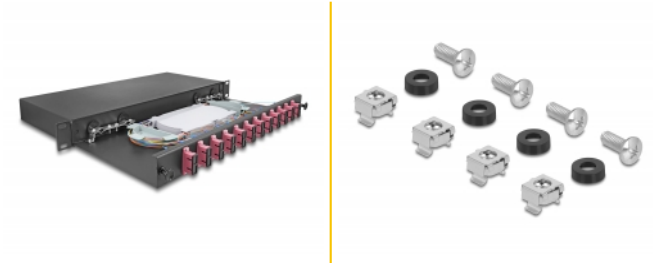

- 4 x klecové matice
- 4 x podložka

Příslušenství