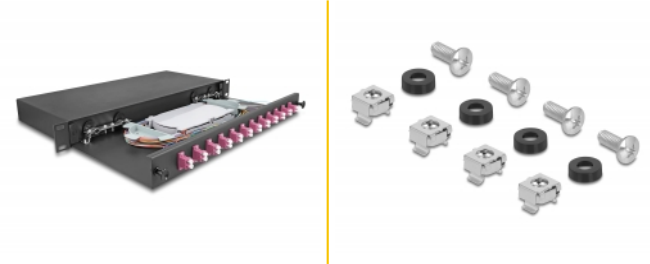

Delock 19" optikai szálösszefűző doboz, 12 db. LC Duplex OM4 1U, teljesen összeszerelve

Leírás

Ez az előre összeállított Delock optikai szálösszefűző doboz beépíthető egy 19 colos állványba és ideális optikai szál hálózat gyors és biztonságos felállítására épületekben.

Teljesen összeszerelve

Ez az optikai szál doboz 12 db. LC duplex csatlakozóval van felszerelve és 24 szálkivezetést tartalmaz, amelyek már be vannak helyezve az illesztő kazettába.

Szekrénnyel

Az elülső panel kihúzható lehetővé téve a párosítók kétoldali használatát anélkül, hogy a teljes fedelet le kellene szedni.

Megjegyzés

The pigtails are not ready for splicing.

Tételszám 67005

EAN: 4043619670055

Származási hely: China

Csomag: Doboz

Műszaki adatok

- 19" hosszú sínbe rögzítéshez, 1U
- Összefűző doboz 12 x LC Duplex párosítóval
- Kibővíthető sín
- Kötéstartó kazettával
- OM4 varkocsok
- Szál: 50/125 µm
- Kábelborítás anyaga: LSOH
- Kábelhossz: kb. 1,5 m
- Borítás szín: fekete
- Burkolat anyaga: fém
- Méretek (HxSzxM): kb. 482 x 220 x 44 mm

A csomag tartalma

- 19" optikai szálösszefűző doboz

- 4 x csavar
- 4 x rögzítő anyacsavar
- 4 x alátét

Képek

General

Mounting type:	19 in
----------------	-------

Physical characteristics

Borítás szín:	fekete
Burkolat anyaga:	fém
Kábelhosszúság:	1,5 m
Hosszúság:	482 mm
Width:	220 mm
Height:	44 mm