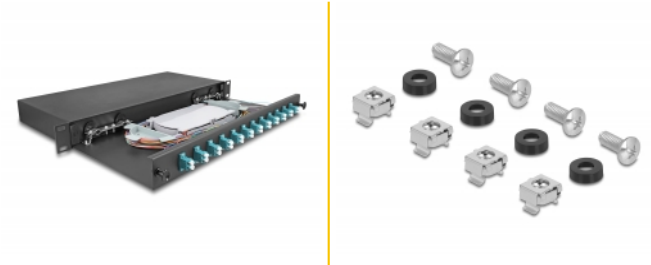

Delock 19" optický spojovací box, 12 x LC Duplex OM3 1U, zcela sestavená

Popis

Tuto předem smontovanou optickou spojovací skříň značky Delock lze namontovat do racku rozměru 19" a je ideální k rychlému a bezpečnému nakonfigurování optických sítí v budovách.

Kompletně sestavený celek

Optický box je vybaven 12 spojkami LC Duplex a osazen 24 pružnými kabely, které jsou už vloženy ve spojovací kazetě.

Se zásuvkou

Přední panel lze vysunout, což umožňuje práci na obou stranách spojky bez odstranění krytu.

Poznámka

The pigtails are not ready for splicing.

Číslo produktu 67004

EAN: 4043619670048

Země původu: China

Balení: Box

Technické detaily

- K montáži do 19" racků, 1U
- Spojovací skříň s 12 x spojkami LC Duplex
- Rozšiřovací podložka
- Se spojovací kazetou
- Pružné kabely OM3
- Vlákno: 50/125 µm
- Materiál obalu kabelu: LSOH
- Délka kabelu: cca. 1,5 m
- Pouzdro barva: černá
- Materiál pouzdra: kovová
- Rozměry (DxŠxV): cca. 482 x 220 x 44 mm

Obsah balení

- Optická spojovací krabice rozměru 19"
- 4 x šroubky

- 4 x klecové matice
- 4 x podložka

Příslušenství

General

Mounting type:	19 in
----------------	-------

Physical characteristics

Pouzdro barva:	černá
Materiál pouzdra:	kov
Délka kabelu:	1,5 m
Délka:	482 mm
Width:	220 mm
Height:	44 mm