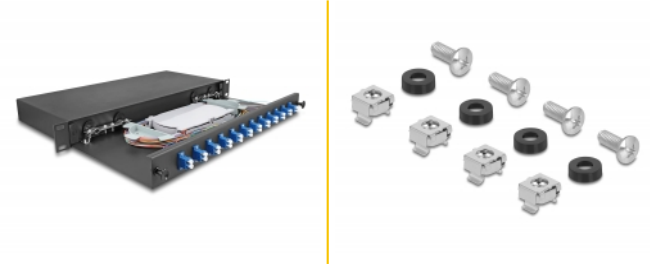

Delock 19" optikai szálösszefűző doboz, 12 db. LC Duplex OS2 1U, teljesen összeszerelve

Leírás

Ez az előre összeállított Delock optikai szálösszefűző doboz beépíthető egy 19 colos állványba és ideális optikai szál hálózat gyors és biztonságos felállítására épületekben.

Teljesen összeszerelve

Ez az optikai szál doboz 12 db. LC duplex csatlakozóval van felszerelve és 24 szálkivezetést tartalmaz, amelyek már be vannak helyezve az illesztő kazettába.

Szekrénnyel

Az elülső panel kihúzható lehetővé téve a párosítók kétoldali használatát anélkül, hogy a teljes fedelet le kellene szedni.

Megjegyzés

The pigtails are not ready for splicing.

Tételszám 67003

EAN: 4043619670031

Származási hely: China

Csomag: Doboz

Műszaki adatok

- 19" hosszú sínbe rögzítéshez, 1U
- Összefűző doboz 12 x LC Duplex párosítóval
- Kibővíthető sín
- Kötéstartó kazettával
- OS2 varkocsok
- Szál: 9/125 µm
- Kábelborítás anyaga: LSOH
- Kábelhossz: kb. 1,5 m
- Borítás szín: fekete
- Burkolat anyaga: fém
- Méretek (HxSzxM): kb. 482 x 220 x 44 mm

A csomag tartalma

- 19" optikai szálösszefűző doboz

- 4 x csavar
- 4 x rögzítő anyacsavar
- 4 x alátét

Képek

General

Mounting type:	19 in
----------------	-------

Physical characteristics

Borítás szín:	fekete
Burkolat anyaga:	fém
Kábelhosszúság:	1,5 m
Hosszúság:	482 mm
Width:	220 mm
Height:	44 mm