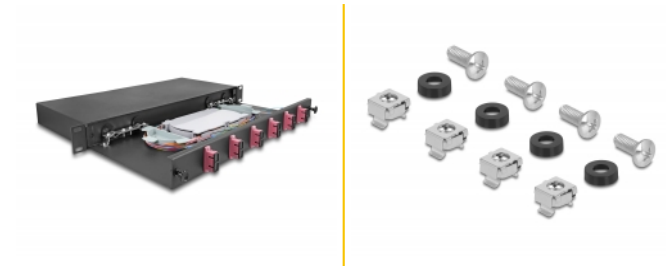

Delock 19" skrzynka światłowodowa 6 x SC Duplex OM4 1U pełny montaż

Opis

Ta wstępnie zmontowana skrzynka do spajania światłowodów firmy Delock może być montowana w 19" szafie typu rack i idealnie nadaje się do szybkiego i bezpiecznego konfigurowania sieci światłowodowej w budynkach.

Pełny montaż

Skrzynka światłowodowa wyposażona jest w 6 sprzęgaczy SC Duplex i wyposażona w 12 pigtaile, które są już umieszczone w kasecie spawów.

Z szufladą

Panel przedni można wyciągnąć, co umożliwia pracę po obu stronach złączek bez zdejmowania pokrywy.

Uwaga

The pigtails are not ready for splicing.

Numer artykułu 67002

EAN: 4043619670024

Kraj pochodzenia: China

Opakowanie: Box

Szczegóły techniczne

- Do montowania w szafie 19", 1U
- Skrzynka połączeniowa z 6 x złączkami SC Duplex
- Wsuwana szuflada
- Z kasetą na spawy
- Pigtaile OM4
- Światłowód: 50/125 µm
- Materiał osłony kabla: LSOH
- Długość kabla: ok. 1,5 m
- Obudowa kolor: czarny
- Materiał obudowy: metal
- Wymiary (DxSxW): ok. 482 x 220 x 44 mm

Zawartość opakowania

- Skrzynka światłowodowa 19"
- 4 x śruby
- 4 x nakrętka klatkowa
- 4 x podkładka

Zdjęcia

General

Mounting type:	19 in
----------------	-------

Physical characteristics

Obudowa kolor:	czarny
Materiał obudowy:	metal
Długość kabla:	1,5 m
Długość:	482 mm
Width:	220 mm
Height:	44 mm