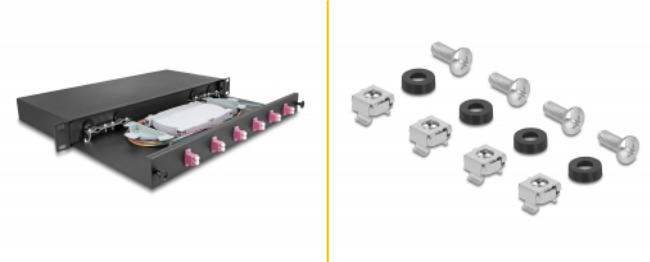

Delock 19" optikai szálösszefűző doboz, 6 db. LC Duplex OM4 1U, teljesen összeszerelve

Leírás

Ez az előre összeállított Delock optikai szálösszefűző doboz beépíthető egy 19 colos állványba és ideális optikai szál hálózat gyors és biztonságos felállítására épületekben.

Teljesen összeszerelve

Ez az optikai szál doboz 6 db. LC duplex csatlakozóval van felszerelve és 12 szálkivezetést tartalmaz, amelyek már be vannak helyezve az illesztő kazettába.

Szekrénnyel

Az elülső panel kihúzható lehetővé téve a párosítók kétoldali használatát anélkül, hogy a teljes fedelet le kellene szedni.

Megjegyzés

The pigtails are not ready for splicing.

Tételszám 66999

EAN: 4043619669998

Származási hely: China

Csomag: Doboz

Műszaki adatok

- 19" hosszú sínekbe rögzítéshez, 1U
- Összefűző doboz 6 x LC Duplex párosítóval
- Kibővíthető sín
- Kötéstartó kazettával
- OM4 varkocsok
- Szál: 50/125 µm
- Kábelborítás anyaga: LSOH
- Kábelhossz: kb. 1,5 m
- Borítás szín: fekete
- Burkolat anyaga: fém
- Méretek (HxSzxM): kb. 482 x 220 x 44 mm

A csomag tartalma

- 19" optikai szálösszefűző doboz

- 4 x csavar
- 4 x rögzítő anyacsavar
- 4 x alátét

Képek

General

Mounting type:	19 in
----------------	-------

Physical characteristics

Borítás szín:	fekete
Burkolat anyaga:	fém
Kábelhosszúság:	1,5 m
Hosszúság:	482 mm
Width:	220 mm
Height:	44 mm