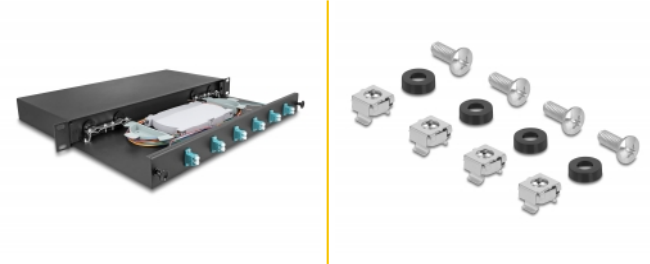

Delock 19" optikai szálösszefűző doboz, 6 db. LC Duplex OM3 1U, teljesen összeszerelve

Leírás

Ez az előre összeállított Delock optikai szálösszefűző doboz beépíthető egy 19 colos állványba és ideális optikai szál hálózat gyors és biztonságos felállítására épületekben.

Teljesen összeszerelve

Ez az optikai szál doboz 6 db. LC duplex csatlakozóval van felszerelve és 12 szálkivezetést tartalmaz, amelyek már be vannak helyezve az illesztő kazettába.

Szekrénnyel

Az elülső panel kihúzható lehetővé téve a párosítók kétoldali használatát anélkül, hogy a teljes fedelet le kellene szedni.

Megjegyzés

The pigtails are not ready for splicing.

Tételszám 66998

EAN: 4043619669981

Származási hely: China

Csomag: Doboz

Műszaki adatok

- 19" hosszú sínre rögzítéshez, 1U
- Összefűző doboz 6 x LC Duplex párosítóval
- Kibővíthető sín
- Kötéstartó kazettával
- OM3 varkocsok
- Szál: 50/125 µm
- Kábelborítás anyaga: LSOH
- Kábelhossz: kb. 1,5 m
- Borítás szín: fekete
- Burkolat anyaga: fém
- Méretek (HxSxM): kb. 482 x 220 x 44 mm

A csomag tartalma

- 19" optikai szálösszefűző doboz

- 4 x csavar
- 4 x rögzítő anyacsavar
- 4 x alátét

Képek

General

Mounting type:	19 in
----------------	-------

Physical characteristics

Borítás szín:	fekete
Burkolat anyaga:	fém
Kábelhosszúság:	1,5 m
Hosszúság:	482 mm
Width:	220 mm
Height:	44 mm