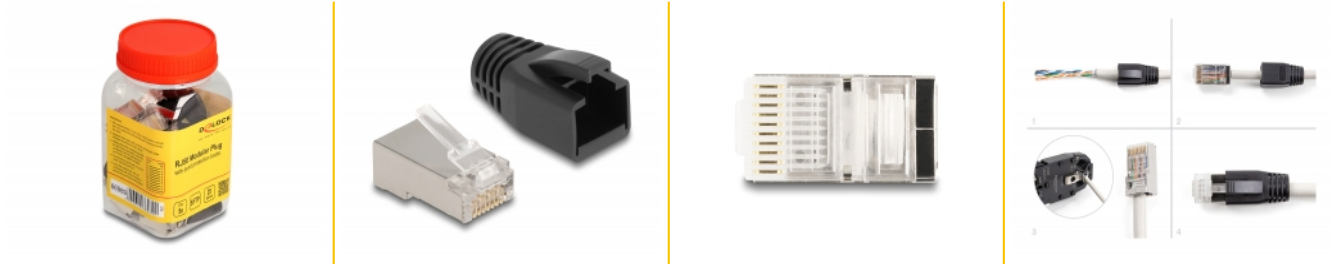

Delock RJ50 Modular tată Cat.5e cu cizme de protecție la îndoire set 25 bucăți

Descriere scurta

Acest set RJ50 tată de înaltă calitate de la Delock include mufe RJ50 tată ecranate cu cizme de protecție la îndoire pentru instalarea optimă a ansamblurilor de cablu de la 24 - 26 AWG.

Cu capace de protecție la îndoire

Cizma de protecție la îndoire inclusă protejează capătul cablului de abraziune și previne eforturile grele de tracțiune pe cablu.

Nr. 66989

EAN: 4043619669899

Țara de origine: China

Pachet: Box

Detalii tehnice

- Potrivit pentru cabluri rotunde de Cat.5e cu lungimea până la 8 mm
- Pentru fire continue sau torsadate (24 - 26 AWG)
- Ecranat (S/FTP)
- Ștecher triplu
- Contacte placate cu aur: 1.27 um / 50 u"
- Material carcasă: PC
- Dimensiunii (LxIxÎ): aprox. 22,8 x 15,0 x 11,7 mm

Pachetul contine

- 25 x RJ50 tată
- 25 x capace de protecție la îndoire

Imagini

General

Specification:	Cat. 5e
----------------	---------

Physical characteristics

Material carcasă:	PC
Conductor gauge:	24 - 26 AWG
Shielding:	S/FTP
Lungime:	22,8 mm
Width:	15,0 mm
Height:	11,7 mm