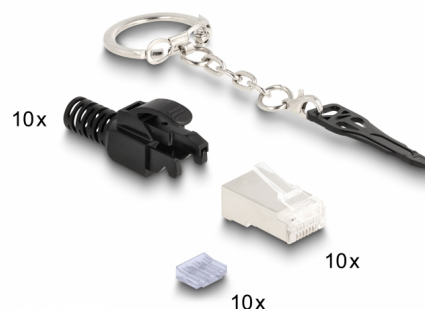

Delock Modulární zástrčka RJ45, Cat.6A, uzamykatelná, sada 10 ks

Popis

Tato sada zástrček rozhraní RJ45 značky Delock obsahuje stíněné zástrčky RJ45 s vhodnými chrániči proti ohybu a správu kabelů pro optimální instalaci kabelů 24 - 23 AWG.

S klíčem k zamykání

Zástrčku RJ45 lze uzamknout do zásuvky pro zástrčkový konektor rozhraní RJ45, jako například na spojovacích skříních nebo na panelech a spínačích ve spínací skříni, na ochranu proti neoprávněnému použití.

Číslo produktu 66988

EAN: 4043619669882

Země původu: China

Balení: Poly bag

Technické detaily

- Zamykatelná zástrčka RJ45
- Vhodná pro kabely Cat.6A
- Pro drát nebo lanko (24 - 23 AWG)
- Stíněný (STP)
- Pozlacené kontakty
- Materiál pouzdra: PC
- Rozměry (DxŠxV): cca. 22,6 x 16,0 x 11,7 mm

Physical characteristics

Materiál pouzdra:	PC
Shielding:	STP
Délka:	22,6 mm
Width:	16,0 mm
Height:	11,7 mm