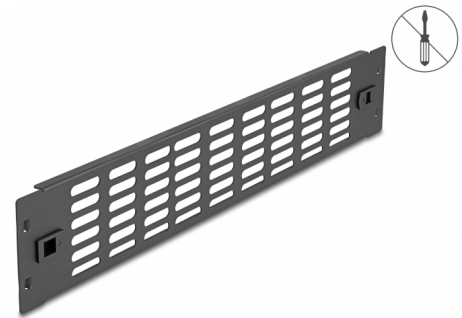

## Περιγραφή

Αυτός ο πίνακας της Delock είναι κατάλληλος για εγκατάσταση σε πίνακα δικτύου 19". Κλείνει ανοιχτά σημεία του πίνακα δικτύου.

### Βέλτιστος εξαερισμός

Οι ενσωματωμένες υποδοχές εξαερισμού διαβεβαιώνουν τη βέλτιστη κυκλοφορία αέρα μέσα στον πίνακα δικτύου.

### Εγκατάσταση χωρίς εργαλεία

Το ιδιαίτερο χαρακτηριστικό αυτού του καλύμματος τυφλού σημείου είναι το γεγονός πως δεν απαιτούνται εργαλεία για την εγκατάστασή του σε έναν θάλαμο δικτύου. Τα ενσωματωμένα clip τοποθέτησης μπορούν να σπρωχθούν προς τα έξω για να το κλειδώσουν σε ένα σημείο.

## Physical characteristics

Υλικό:	μέταλλο
Μήκος:	482 mm
Width:	88 mm
Height:	10 mm
Χρώμα:	μαύρο