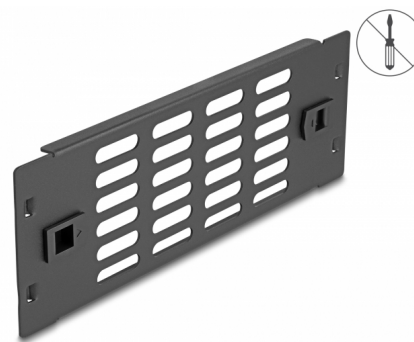

Delock Panou dulap de rețea de 10" cu fante de ventilație fără instrumente 2U negru

Descriere scurta

Acest panou de la Delock este potrivit pentru instalarea într-un cabinet de rețea de 10". Închide zonele deschise în cabinetul de rețea.

Ventilație optimă

Fantele de ventilație integrate asigură o circulație optimă a aerului în cabinetul de rețea.

Instalare fără instrumente

Caracteristica specială a acestei huse este că nu sunt necesare instrumente pentru instalarea într-un cabinet de rețea de rețea. Clemele integrate de montare pot fi, pur și simplu, împinse spre exterior pentru a fixa panoul la locul său.

Nr. 66986

EAN: 4043619669868

Țara de origine: China

Pachet: Box

Detalii tehnice

- Instalare fără scule în dulap de rețea de 10", 2U
- Fante de ventilație pentru ventilație (30 x 5 mm)
- Culoare: negru
- Material: metal
- Dimensiunii (LxlxÎ): aprox. 254 x 88 x 10 mm

Pachetul contine

- Panou 10"