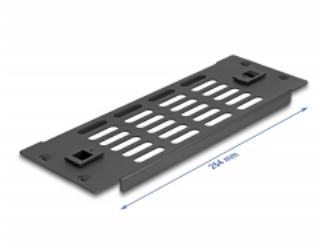

Delock Panel szafy sieciowej 10" ze szczelinami wentylacyjnymi do instalacji bez użycia narzędzi 2U czarny

Opis

Panel Delock nadaje się do instalacji w szafie sieciowej 10". Wypełnia puste półki w szafie.

Optymalna wentylacja

Zintegrowana kratka wentylacyjna zapewnia optymalną cyrkulację powietrza w szafie sieciowej.

Montaż bez narzędzi

Cechą wyróżniającą osłona, jest że do instalacji nie potrzeba żadnych narzędzi. Zintegrowane zatrzaski montażowe pozwalają na zwykle wepchnięcie panelu.

Numer artykułu 66986

EAN: 4043619669868

Kraj pochodzenia: China

Opakowanie: Box

Szczegóły techniczne

- Beznarzędziowa instalacja w szafie sieciowej 10", 2U
- Szczeliny wentylacyjne (30 x 5 mm)
- Kolor: czarny
- Materiał: metal
- Wymiary (DxSxW): ok. 254 x 88 x 10 mm

Zawartość opakowania

- Panel 10"

Zdjęcia

General

Mounting type:	10 in
----------------	-------

Physical characteristics

Materiał:	metal
Długość:	254 mm
Width:	88 mm
Height:	10 mm
Kolor:	czarny