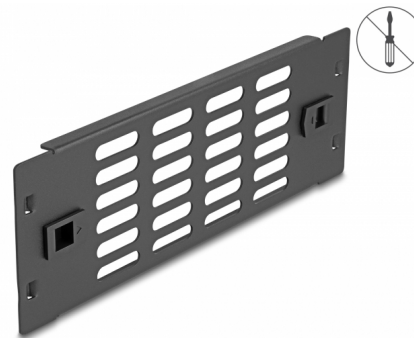

Delock Panel szafy sieciowej 10" ze szczelinami wentylacyjnymi do instalacji bez użycia narzędzi 2U czarny

Opis

Panel Delock nadaje się do instalacji w szafie sieciowej 10". Wypełnia puste półki w szafie.

Optymalna wentylacja

Zintegrowana kratka wentylacyjna zapewnia optymalną cyrkulację powietrza w szafie sieciowej.

Montaż bez narzędzi

Cechą wyróżniającą osłona, jest że do instalacji nie potrzeba żadnych narzędzi. Zintegrowane zatrzaski montażowe pozwalają na zwykle wepchnięcie panelu.

Numer artykułu 66986

EAN: 4043619669868

Kraj pochodzenia: China

Opakowanie: Box

Szczegóły techniczne

- Beznarzędziowa instalacja w szafie sieciowej 10", 2U
- Szczeliny wentylacyjne (30 x 5 mm)
- Kolor: czarny
- Materiał: metal
- Wymiary (DxSxW): ok. 254 x 88 x 10 mm

Zawartość opakowania

- Panel 10"

Zdjęcia

General

Mounting type:	10 in
----------------	-------

Physical characteristics

Materiał:	metal
Długość:	254 mm
Width:	88 mm
Height:	10 mm
Kolor:	czarny