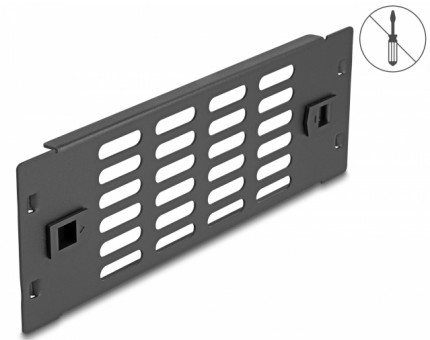

## Περιγραφή

Αυτός ο πίνακας της Delock είναι κατάλληλος για εγκατάσταση σε πίνακα δικτύου 10". Κλείνει ανοιχτά σημεία του πίνακα δικτύου.

### Βέλτιστος εξαερισμός

Οι ενσωματωμένες υποδοχές εξαερισμού διαβεβαιώνουν τη βέλτιστη κυκλοφορία αέρα μέσα στον πίνακα δικτύου.

### Εγκατάσταση χωρίς εργαλεία

Το ιδιαίτερο χαρακτηριστικό αυτού του καλύμματος τυφλού σημείου είναι το γεγονός πως δεν απαιτούνται εργαλεία για την εγκατάστασή του σε έναν θάλαμο δικτύου. Τα ενσωματωμένα clip τοποθέτησης μπορούν να σπρωχθούν προς τα έξω για να το κλειδώσουν σε ένα σημείο.

## Physical characteristics

Υλικό:	μέταλλο
Μήκος:	254 mm
Width:	88 mm
Height:	10 mm
Χρώμα:	μαύρο