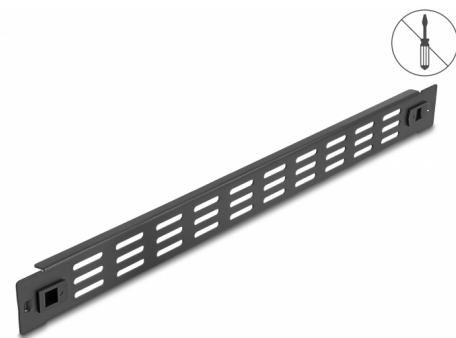

Delock Panou dulap de rețea de 19" cu fante de ventilație fără instrumente 1U negru

Descriere scurta

Acest panou de la Delock este potrivit pentru instalarea într-un cabinet de rețea de 19". Închide zonele deschise în cabinetul de rețea.

Ventilație optimă

Fantele de ventilație integrate asigură o circulație optimă a aerului în cabinetul de rețea.

Instalare fără instrumente

Caracteristica specială a acestei huse este că nu sunt necesare instrumente pentru instalarea într-un cabinet de rețea de rețea. Clemele integrate de montare pot fi, pur și simplu, împinse spre exterior pentru a fixa panoul la locul său.

**Nr. 66985**

EAN: 4043619669851

Țara de origine: China

Pachet: Box

Detalii tehnice

- Instalare fără scule în dulap de rețea de 19", 1U
- Fante de ventilație pentru ventilație (30 x 5 mm)
- Culoare: negru
- Material: metal
- Dimensiunii (LxlxÎ): aprox. 482 x 44 x 10 mm

Pachetul contine

- Panou 19"

Imagini

General

Mounting type:	19 in
----------------	-------

Physical characteristics

Material:	metal
Lungime:	482 mm
Width:	44 mm
Height:	10 mm
Colour:	negru