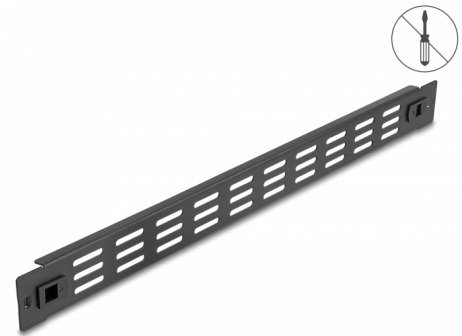

## Περιγραφή

Αυτός ο πίνακας της Delock είναι κατάλληλος για εγκατάσταση σε πίνακα δικτύου 19". Κλείνει ανοιχτά σημεία του πίνακα δικτύου.

### Βέλτιστος εξαερισμός

Οι ενσωματωμένες υποδοχές εξαερισμού διαβεβαιώνουν τη βέλτιστη κυκλοφορία αέρα μέσα στον πίνακα δικτύου.

### Εγκατάσταση χωρίς εργαλεία

Το ιδιαίτερο χαρακτηριστικό αυτού του καλύμματος τυφλού σημείου είναι το γεγονός πως δεν απαιτούνται εργαλεία για την εγκατάστασή του σε έναν θάλαμο δικτύου. Τα ενσωματωμένα clip τοποθέτησης μπορούν να σπρωχθούν προς τα έξω για να το κλειδώσουν σε ένα σημείο.

## Physical characteristics

Υλικό:	μέταλλο
Μήκος:	482 mm
Width:	44 mm
Height:	10 mm
Χρώμα:	μαύρο