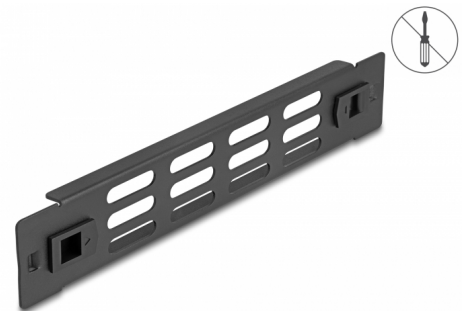

Delock Panel szafy sieciowej 10" ze szczelinami wentylacyjnymi do instalacji bez użycia narzędzi 1U czarny

Opis

Panel Delock nadaje się do instalacji w szafie sieciowej 10". Wypełnia puste półki w szafie.

Optymalna wentylacja

Zintegrowana kratka wentylacyjna zapewnia optymalną cyrkulację powietrza w szafie sieciowej.

Montaż bez narzędzi

Cechą wyróżniającą osłona, jest że do instalacji nie potrzeba żadnych narzędzi. Zintegrowane zatrzaski montażowe pozwalają na zwykle wepchnięcie panelu.

Numer artykułu 66984

EAN: 4043619669844

Kraj pochodzenia: China

Opakowanie: Box

Szczegóły techniczne

- Beznarzędziowa instalacja w szafie sieciowej 10", 1U
- Szczeliny wentylacyjne (30 x 5 mm)
- Kolor: czarny
- Materiał: metal
- Wymiary (DxSxW): ok. 254 x 44 x 10 mm

Zawartość opakowania

- Panel 10"

Zdjęcia

General

Mounting type:	10 in
----------------	-------

Physical characteristics

Materiał:	metal
Długość:	254 mm
Width:	44 mm
Height:	10 mm
Kolor:	czarny