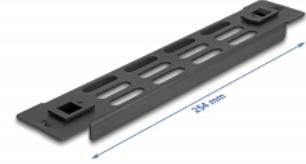

Delock Panel szafy sieciowej 10" ze szczelinami wentylacyjnymi do instalacji bez użycia narzędzi 1U czarny

Opis

Panel Delock nadaje się do instalacji w szafie sieciowej 10". Wypełnia puste półki w szafie.

Optymalna wentylacja

Zintegrowana kratka wentylacyjna zapewnia optymalną cyrkulację powietrza w szafie sieciowej.

Montaż bez narzędzi

Cechą wyróżniającą osłona, jest że do instalacji nie potrzeba żadnych narzędzi. Zintegrowane zatrzaski montażowe pozwalają na zwykle wepchnięcie panelu.

Numer artykułu 66984

EAN: 4043619669844

Kraj pochodzenia: China

Opakowanie: Box

Szczegóły techniczne

- Beznarzędziowa instalacja w szafie sieciowej 10", 1U
- Szczeliny wentylacyjne (30 x 5 mm)
- Kolor: czarny
- Materiał: metal
- Wymiary (DxSxW): ok. 254 x 44 x 10 mm

Zawartość opakowania

- Panel 10"

Zdjęcia

General

Mounting type:	10 in
----------------	-------

Physical characteristics

Materiał:	metal
Długość:	254 mm
Width:	44 mm
Height:	10 mm
Kolor:	czarny