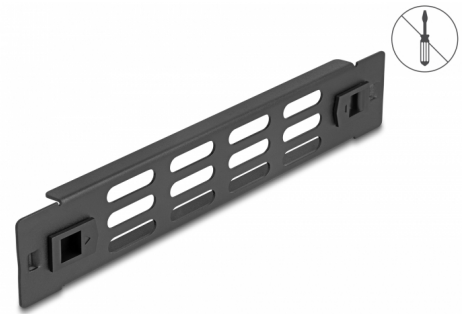

## Περιγραφή

Αυτός ο πίνακας της Delock είναι κατάλληλος για εγκατάσταση σε πίνακα δικτύου 10". Κλείνει ανοιχτά σημεία του πίνακα δικτύου.

### Βέλτιστος εξαερισμός

Οι ενσωματωμένες υποδοχές εξαερισμού διαβεβαιώνουν τη βέλτιστη κυκλοφορία αέρα μέσα στον πίνακα δικτύου.

### Εγκατάσταση χωρίς εργαλεία

Το ιδιαίτερο χαρακτηριστικό αυτού του καλύμματος τυφλού σημείου είναι το γεγονός πως δεν απαιτούνται εργαλεία για την εγκατάστασή του σε έναν θάλαμο δικτύου. Τα ενσωματωμένα clip τοποθέτησης μπορούν να σπρωχθούν προς τα έξω για να το κλειδώσουν σε ένα σημείο.

## Physical characteristics

Υλικό:	μέταλλο
Μήκος:	254 mm
Width:	44 mm
Height:	10 mm
Χρώμα:	μαύρο