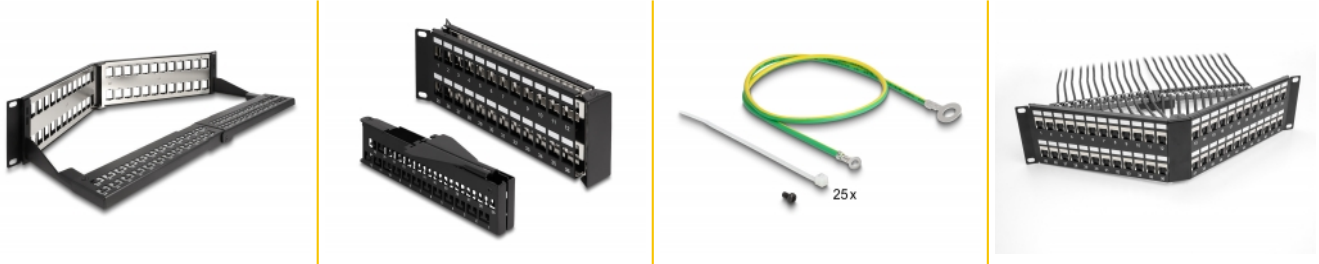

- Jordledning
- Skruv
- 25 x buntband

Bilder