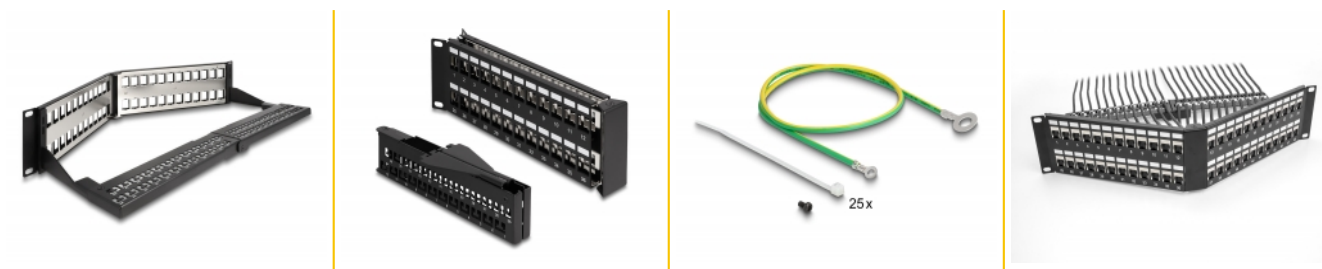

- 19" panel przepustowy
- Uziemienie
- Śruba
- 25 x opaski kablowe

Zdjęcia