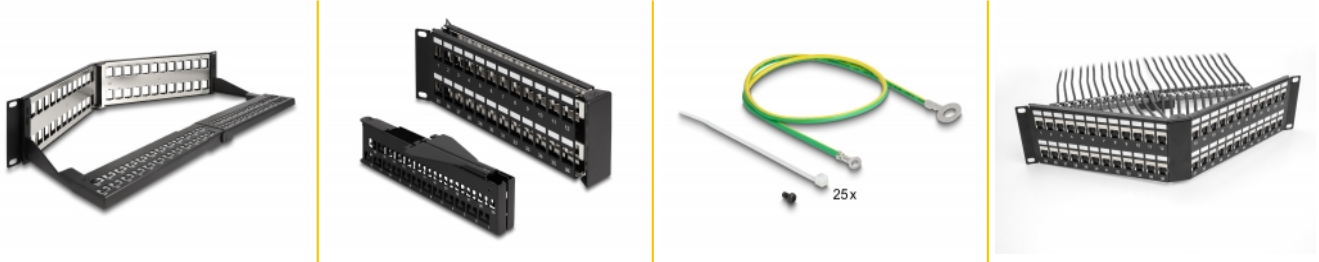

Delock 19" Keystone Patch ploča s 48 portova s rasterećenjem, 2U zakrivljena crna

Opis

Ova Patch ploča tvrtke Delock može se montirati u 19" kućištu. Sa standardiziranim dimenzijama prikladno je za laku uskočnu montažu 48 Keystone modula.

Zakrivljeni dizajn

Patch kabeli mogu se lako spojiti s obje strane i omogućavaju poboljšano upravljanje kabelima. Osim toga, zakrivljena ploča je alternativa standardnim pločama koja štedi prostor i sprječava savijanje kabela.

Rasterećenje vlačne sile za optimalno upravljanje kabelom

Na stražnjoj strani Patch Panela kabeli se mogu pričvrstiti kabelskim vezicama kako bi se omogućilo jasno i uredno polaganje kabela.

S poklopcem za prašinu i poljem za označavanje

Sadržaj pakiranja

- 19 inčna patch ploča

- Podna žica
- Vijak
- 25 x kablskih spojnica

Slike

Physical characteristics

Materijal:	metal
Duljina:	483 mm
Width:	260 mm
Height:	88 mm
Boja:	crne