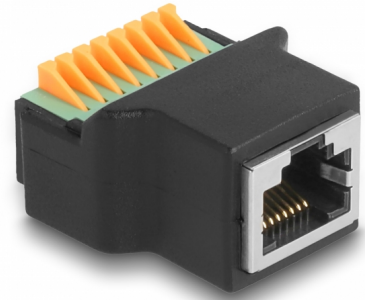

Delock RJ45 ženski na priključni blok s gumbom adaptera

Opis

Ovaj adapter priključnog bloka tvrtke Delock može se koristiti za spajanje gole žice. Adapter je prikladan za industrijske primjene i hobije.

Predmet br. 66948

EAN: 4043619669486

Zemlja podrijetla: China

Pakiranje: Plastična vrećica sa zip zatvaračem

Tehnički podaci

- Priključak:
 - 1 x RJ45 ženski
 - 1 x 8-polni blok priključaka s gumbom
- Korak udaljenosti: 2,54 mm
- Dodjeljivanje pinova: 1:1
- Napon: 300 V
- Materijal: PVC
- Boja: crno / zeleno
- Mjere (DxŠxV): oko 29,9 x 26,0 x 17,1 mm

Preduvjeti sustava

- Slobodan RJ45 muški priključak

Sadržaj pakiranja

- Adapter

Slike

Interface

Priključak 1:	1 x RJ45 ženski
Priključak 2:	1 x 8-polni blok priključaka s gumbom

Physical characteristics

Korak udaljenosti:	2,54 mm
Materijal:	PVC
Duljina:	29,9 mm
Width:	26,0 mm
Height:	17,1 mm
Boja:	schwarz / grün