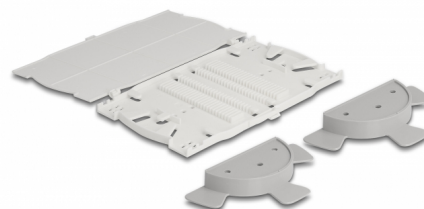

## Descriere scurta

Această casetă de îmbinare de la Delock este potrivită pentru instalarea în panoul de corecție cu fibră optică HD (densitate înaltă) de 19" de la Delock (66924). Permite stocarea a 24 de îmbinări.

### Cu bobină de cablu și capac

Bobina de cablu asigură o rază corectă de îndoire a cablurilor optice din fibră optică, iar capacul protejează cablurile de murdărie și deteriorare.

**Nr. 66943**

EAN: 4043619669431

## Detalii tehnice

- Pentru montarea în panoul de patch-uri cu fibră optică de 19" HD (densitate înaltă), 1U
- 24 fibre
- Culoare: alb / gri
- Dimensiunii (LxlxÎ): aprox. 179 x 100 x 9 mm

### Physical characteristics

Material:	Plastic
Lungime:	179 mm
Width:	100 mm
Height:	9 mm
Colour:	alb / gri