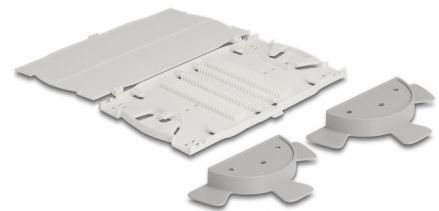

## Beschreibung

Diese Spleißkassette von Delock eignet sich zum Einbau im 19" LWL HD (High Density) Patchpanel von Delock (66924). Es ermöglicht die Ablage von bis zu 24 Spleiße.

### Mit Kabelspule und Abdeckung

Die Kabelspule sorgt für einen richtigen Biegeradius der Glasfaserkabel und die Abdeckung schützt die Kabel vor Schmutz und Beschädigung.

**Artikel-Nr. 66943**

EAN: 4043619669431

## Technische Daten

- Zur Montage in 19" LWL HD (High Density) Patchpanel, 1 HE
- 24 Fasern
- Farbe: weiß / grau
- Maße (LxBxH): ca. 179 x 100 x 9 mm

## Physikalische Eigenschaften

Material:	Kunststoff
Länge:	179 mm
Breite:	100 mm
Höhe:	9 mm
Farbe:	weiß / grau