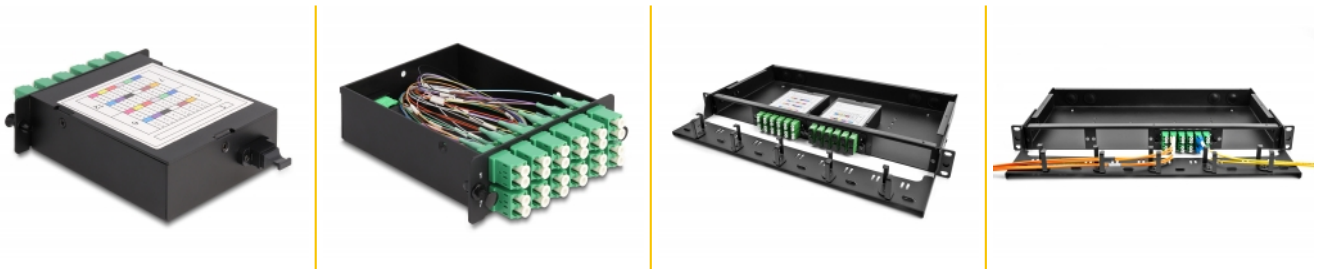

Delock Casete de fibra óptica HD (alta densidad) MPO macho a 12 x LC Duplex hembra, 24 fibras, monomodal, polaridad A, 9/125 µm

Descripción

Este casete de Delock está equipado con un puerto MPO macho y doce puertos LC Duplex hembra y es adecuado para la instalación en un panel de conexiones de fibra óptica HD (alta densidad) de 19" de Delock (66924). El casete contiene un sistema de cableado preensamblado, de modo que la señal de fibra óptica se puede transmitir a diferentes dispositivos de red, como conmutadores.

Número de elemento 66937

EAN: 4043619669370

Pais de origen: China

Paquete: Box

Detalles técnicos

- Conectores:
 - 1 x MPO hembra >
 - 12 x LC Duplex hembra
- Para 24 fibras monomodo
- Contera de cerámica de circonio con tapa de protección
- Para montaje en panel de conexiones de 19" de fibra óptica HD (alta densidad), 1U
- Instalación sin herramientas
- Fibra: 9/125 µm
- Polaridad A
- Pérdida de inserción < 0,7 dB (MPO), < 0,2 dB (LC)
- Pérdida de retorno > 60 dB (MPO), > 60 dB (LC)
- Material de la carcasa: metal
- Carcasa color: negro
- Dimensiones (LxAxANxAL): aprox. 125 x 102 x 29 mm

Requisitos del sistema

- Panel de conexiones de 19" de fibra óptica HD (alta densidad)

Contenido del paquete

- Casete de fibra óptica HD (alta densidad)

Image

Interface

Conector 1:	1 x MPO hembra
Conector 2 :	12 x LC Duplex hembra

Physical characteristics

Carcasa color:	negro
Material de la carcasa:	metal
Longitud:	125 mm
Width:	102 mm
Height:	29 mm