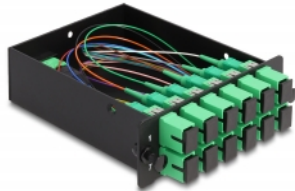

- Panel krosowy światłowodowy HD (High Density) 19"

Zawartość opakowania

- Kasetka światłowodowa HD (High Density)

Zdjęcia