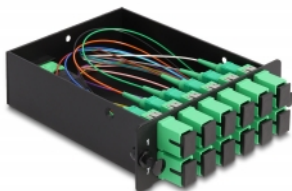

Delock Κασέτα MPO Οπτικής Ίνας HD (Υψηλής Πυκνότητας) αρσενικό προς 12 x SC Simplex θηλυκό, 12 ίνες, Απλής λειτουργίας, Πολικότητα A, 9/125 μm

Περιγραφή

Αυτή η κασέτα της Delock είναι εξοπλισμένη με μια θύρα αρσενική MPO και δώδεκα θηλυκές θύρες SC Simplex και είναι κατάλληλη για εγκατάσταση σε πλάκα διασυνδέσεων 19" οπτικής ίνας HD (Υψηλής Πυκνότητας) της Delock (66924). Η κασέτα περιέχει ένα προ-εγκατεστημένο σύστημα καλωδίωσης ώστε το σήμα οπτικών ινών να μπορεί να μεταδοθεί σε συσκευές διαφορετικού δικτύου όπως διακόπτες.

Αρ. προϊόντος 66936

EAN: 4043619669363

Χώρα προέλευσης: China

Συσκευασία: Συσκευασία

Προδιαγραφές

- Συνδετήρας:
 - 1 x MPO βύσμα >
 - 12 x SC Simplex θηλυκό
- Για οπτικές ίνες απλής λειτουργίας 12
- Κεραμικός δακτύλιος καλωδίων ζirkονίου με προστατευτικό καπάκι
- Για τοποθέτηση σε πλάκα διασυνδέσεων 19" οπτικών ινών HD (Υψηλής Πυκνότητας), 1U
- Εγκατάσταση χωρίς εργαλεία
- Ίνα: 9/125 μm
- Πολικότητα A
- Απώλεια παρεμβολής < 0,7 dB (MPO), < 0,2 dB (SC)
- Απώλεια επιστροφής > 60 dB (MPO), > 60 dB (SC)
- Υλικό περιβλήματος: μεταλλική
- Περιβλήμα Χρώμα: μαύρο
- Διαστάσεις (ΜxΠxΥ): περ. 125 x 102 x 29 mm

Απαιτήσεις συστήματος

- 19" πλάκα διασυνδέσεων HD (Υψηλής Πυκνότητας)

Περιεχόμενα συσκευασίας

- Κασέτα οπτικής ίνας HD (Υψηλής Πυκνότητας)

Εικόνες

Interface

Συνδετήρας 1:	1 x MPO βύσμα
Συνδετήρας 2:	12 x SC Simplex θηλυκό

Physical characteristics

Περίβλημα Χρώμα:	μαύρο
Υλικό περιβλήματος:	μέταλλο
Μήκος:	125 mm
Width:	102 mm
Height:	29 mm