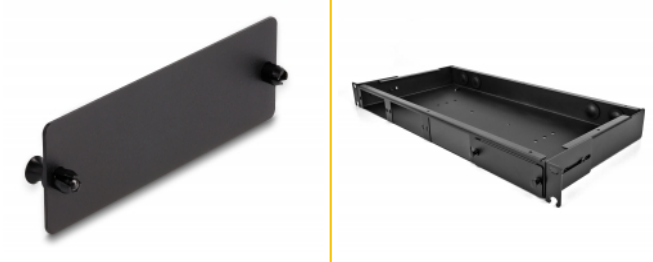

## Leírás

Ez a Delock záró panel alkalmas egy Delock (66924) 19" üvegszálás HD (nagy sűrűségű) patch panel beszereléséhez. Lezárja a nyitott területeket a patch panelen keresztül és megelőzi a por és kosz behatolását.

## Műszaki adatok

- 19" üvegszálás HD (nagy sűrűségű) patch panelbe szerelhető, 1U
- Anyaga: fém
- Szín: fekete
- Méretek (HxSzxM): kb. 109 x 35 x 20 mm

## Physical characteristics

Készült:	fém
Hosszúság:	109 mm
Width:	35 mm
Height:	20 mm
Szín:	fekete