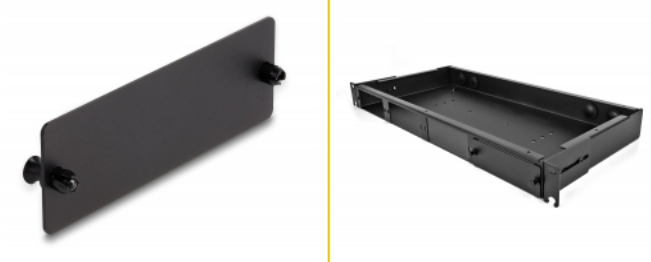

Delock Panou orb cu fibră optică negru

Descriere scurta

Acest panou orb de la Delock este potrivit pentru instalarea în panoul de corecție cu fibră optică HD (High Density) de 19" de la Delock (66924). Închide zonele deschise din panoul de corecție și previne pătrunderea prafului și a murdăriei.

Nr. 66935

EAN: 4043619669356

Țara de origine: China

Pachet: Pungă din plastic
cu închidere tip fermoar

Detalii tehnice

- Pentru montarea în panoul de patch-uri cu fibră optică de 19" HD (densitate înaltă), 1U
- Material: metal
- Culoare: negru
- Dimensiunii (LxlxÎ): aprox. 109 x 35 x 20 mm

Cerinte de sistem

- Panou de corecție cu fibră optică HD (densitate înaltă) de 19" 1U negru

Pachetul contine

- Panou orb cu fibră optică negru

Imagini

Physical characteristics

Material:	metal
Lungime:	109 mm
Width:	35 mm
Height:	20 mm
Colour:	negru