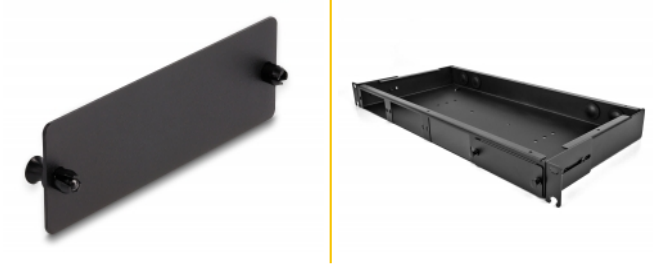

# Delock Panneau aveugle de fibre optique, noir

## Description

Ce panneau aveugle de Delock est approprié pour l'installation dans un panneau 19" de distribution de Delock (66924) de fibre optique HD (Haute Densité). Il ferme les zones ouvertes dans le panneau de distribution et empêche l'entrée de poussière et de saleté.

## Détails techniques

- Pour montage dans un panneau de distribution 19" de fibre optique HD (Haute Densité), 1U
- Matière : métal
- Couleur : noir
- Dimensions (LxlxH) : env. 109 x 35 x 20 mm

### Physical characteristics

Matériaux:	métal
Longueur:	109 mm
Width:	35 mm
Height:	20 mm
Couleur:	noir