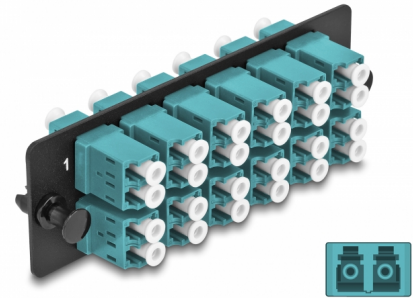

# Delock Üvegszál as adapter panel LC Duplex OM4 12 port víz színű

## Leírás

Ez a Delock panel felszerelt 12 LC Duplex kapcsolóval és alkalmas a Delock 19" üvegszál as HD patch paneljébe (66924) installálásra. Az LC Duplex kapcsolókkal, az üvegszál as apa csatlakozók könnyen egymáshoz köthetők.

## Műszaki adatok

- Csatlakozó:
  - 12 x LC Duplex hüvely >
  - 12 x LC Duplex hüvely
- 24 db. OM4, többszörös módozatú szálhoz
- Cirkónia kerámiából készült kábelátvezető, védősapkával
- 19" üvegszál as HD (nagy sűrűségű) patch panelbe szerelhető, 1U
- 12 port LC Duplex kapcsolókkal
- Anyaga: fém / műanyag
- Szín: vízkék / fekete
- Méretek (HxSzxM): kb. 109 x 35 x 20 mm

## Physical characteristics

Készült:	fém / műanyag
Hosszúság:	109 mm
Width:	35 mm
Height:	20 mm
Szín:	vízkék / fekete